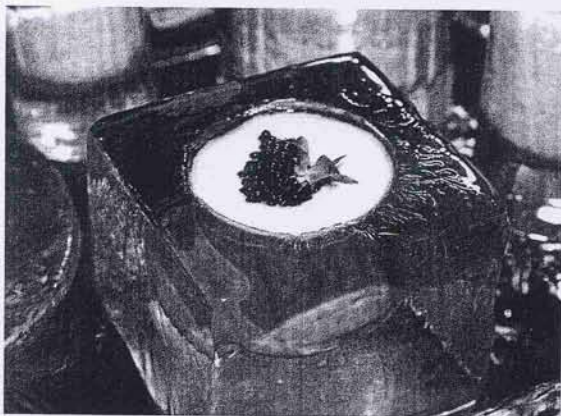

lo limpiamente. Obviamente entre los diez empleados que integran la división de Nice Projects, hay artistas escultores. Los platos de catálogo más caros se venden a un precio de dos euros y medio, sin incluir el transporte, que cubre toda España y Andorra.

Esculturas duraderas

Pero el territorio del hielo no se limita a la vajilla, pues Nice

Project fabrica piezas de todo tipo completamente personalizadas (en este caso no hay catálogo) para todo tipo de eventos. Son contratados por agencias de publicidad, agencias promocionales o particulares para diseñar y ejecutar desde logotipos en hielo hasta barras de bar, jarrones y esculturas de todo tipo con un soporte debajo que recoge el agua que se va desprendiendo. En condiciones normales (22° C)

una barra de bar dura unas seis horas. En ocasiones, para presentaciones de producto incluso han congelado zapatos o ropa interior dentro de un gélido bloque. Otras veces el hielo es coloreado por una iluminación trasera o utilizando una gelatina. Las posibilidades son infinitas. Nice Project es proveedor oficial del Ice Barcelona, pero declara Anabel Poblet que, aunque de momento no han recibido ninguna petición al

respecto, no tendrían ningún problema en montar al completo un Ice Bar.

En España el tratamiento de hielo para su utilización en eventos y alta gastronomía es una actividad prácticamente inédita. los países escandinavos y Canadá van a la cabeza, como no podía ser de otra manera. Materia prima allí no falta. ●

www.nice-projects.com

Elia GARCÍA