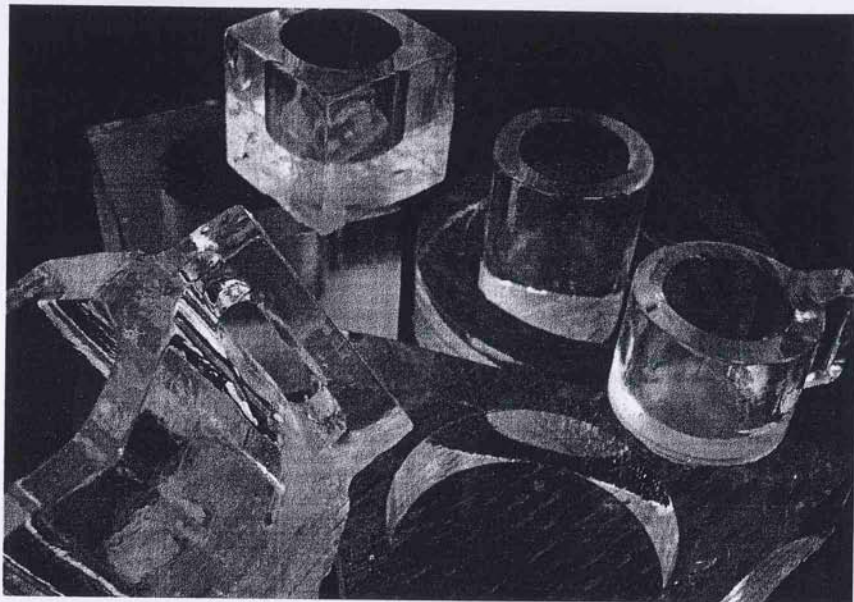

Hielo a la carta

NICE PROJECTS DISEÑA UNAS VAJILLAS CON UNA TRANSPARENCIA Y UN BRILLO INUSUALES DEBIDO A SU MATERIAL DE FABRICACIÓN. PLATOS, VASOS PARA CHUPITO, JARRAS DE CERVEZA, TACITAS DE CAFÉ,... DISEÑOS SORPRENDENTES Y ELEGANTES CREADOS CON HIELO QUE SIRVEN PARA VESTIR DE SOFISTICACIÓN LAS RECETAS DEL CHEF. Y NO SÓLO ESO, PORQUE NICE PROJECTS SE ATREVE CON CUALQUIER TIPO DE DECORACIÓN O ESCULTURA QUE REQUIERA UN EVENTO.